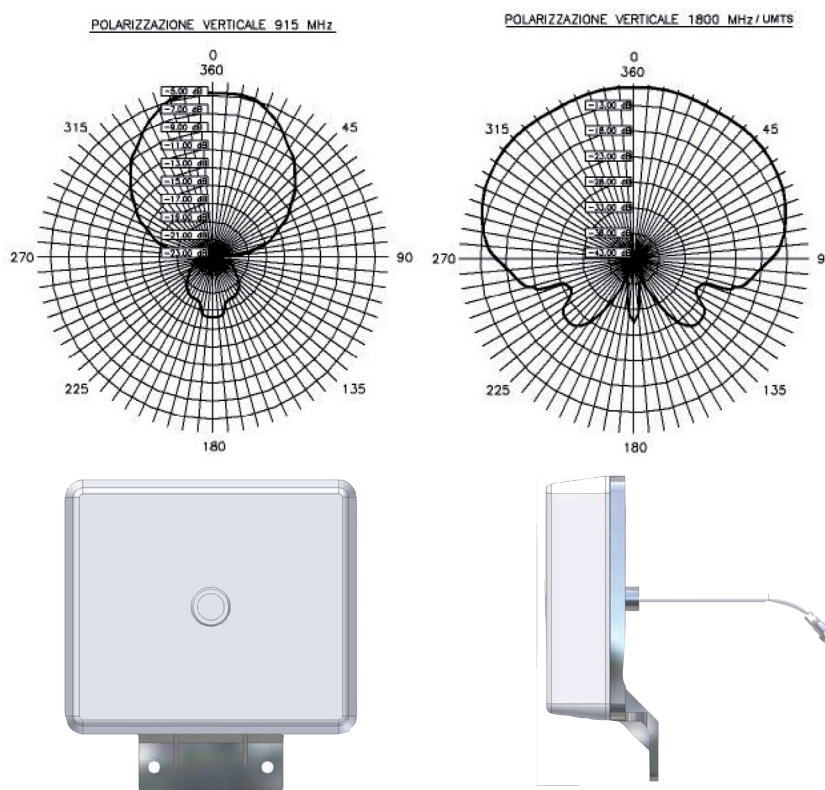

# Patchantenn

induo  
wireless

GSM·EDGE·3G | Patchantenn

Snabbfakta

- › Montera på mast eller vägg
- › Inkl 22 cm kabel
- › SMA-eller FME-kontakt
- › Miljötålig
- › Bra prestanda

Patchantenn passar såväl GSM som 3G och har 10 dBi förstärkning. Medföljande fästen gör det möjligt att montera på såväl vägg som antennmast för maximal frihet. Antennen har 22 cm kabel med FME eller SMA hankontakt, detta ger en smidig övergång till antennkabeln.

Patchantenner är antenner med förstärkning men med kompaktare yttermått än riktantenner. De är diskretare och har fler monteringsmöjligheter än riktantenner.

Teknisk specifikation

Frekvens:	890-960 MHz 1710-1880 MHz 1920-1990 MHz (Uplink tr.) 2110-2170 MHz (Downlink tr.) 1900-1920 MHz (Uplink tr.) 2010-2025 MHz (Downlink ric.)
Montering:	Mast/vägg
Impedans:	50 Ω
Polarisation:	Vertikal
Antennvinst:	10 dBi
VSWR:	900 MHz: < 2.0 1800 MHz: < 1.5 UMTS: < 1.5
Max effekt:	50 W
Vindresistans:	120 km/h 220 mm FME/m
Kabellängd:	220 mm
Kontakt:	FME/SMA
Övrigt:	RoHS godkänd