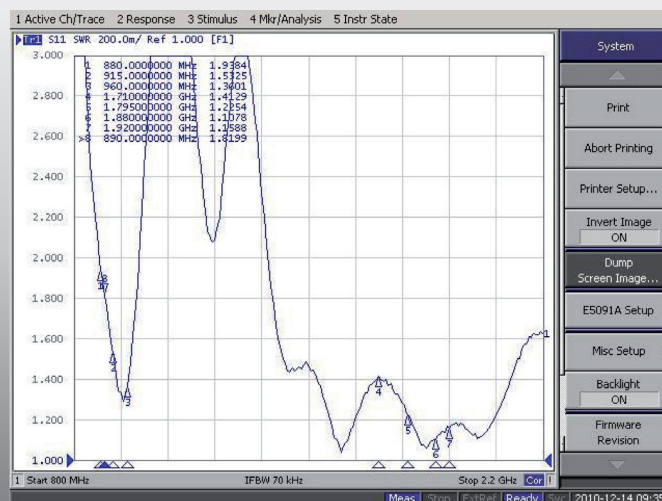

# Patchantenn

induo  
wireless

GSM·EDGE·3G | Patchantenn

Snabbfakta

- › Montera på mast eller vägg
- › Inkl 22 cm kabel
- › SMA-eller FME-kontakt
- › Miljötålig
- › Bra prestanda

Patchantenn passar såväl GSM som 3G och har 10 dBi förstärkning. Medföljande fästen gör det möjligt att montera på såväl vägg som antennmast för maximal frihet. Antennen har 22 cm kabel med FME eller SMA hankontakt, detta ger en smidig övergång till antennkabeln.

Patchantenner är antenner med förstärkning men med kompaktare yttermått än riktantenner. De är diskretare och har fler monteringsmöjligheter än riktantenner.

Teknisk specifikation

Frekvens:	890-960 MHz 1710-1880 MHz 1920-1990 MHz (Uplink tr.) 2110-2170 MHz (Downlink tr.) 1900-1920 MHz (Uplink tr.) 2010-2025 MHz (Downlink ric.)
Montering:	Mast/vägg
Impedans:	50 Ω
Polarisation:	Vertikal
Antennvinst:	10 dBi
VSWR:	900 MHz: < 2.0 1800 MHz: < 1.5 UMTS: < 1.5
Max effekt:	50 W
Vindresistans:	120 km/h 220 mm FME/m
Kabellängd:	220 mm
Kontakt:	FME/SMA
Övrigt:	RoHS godkänd