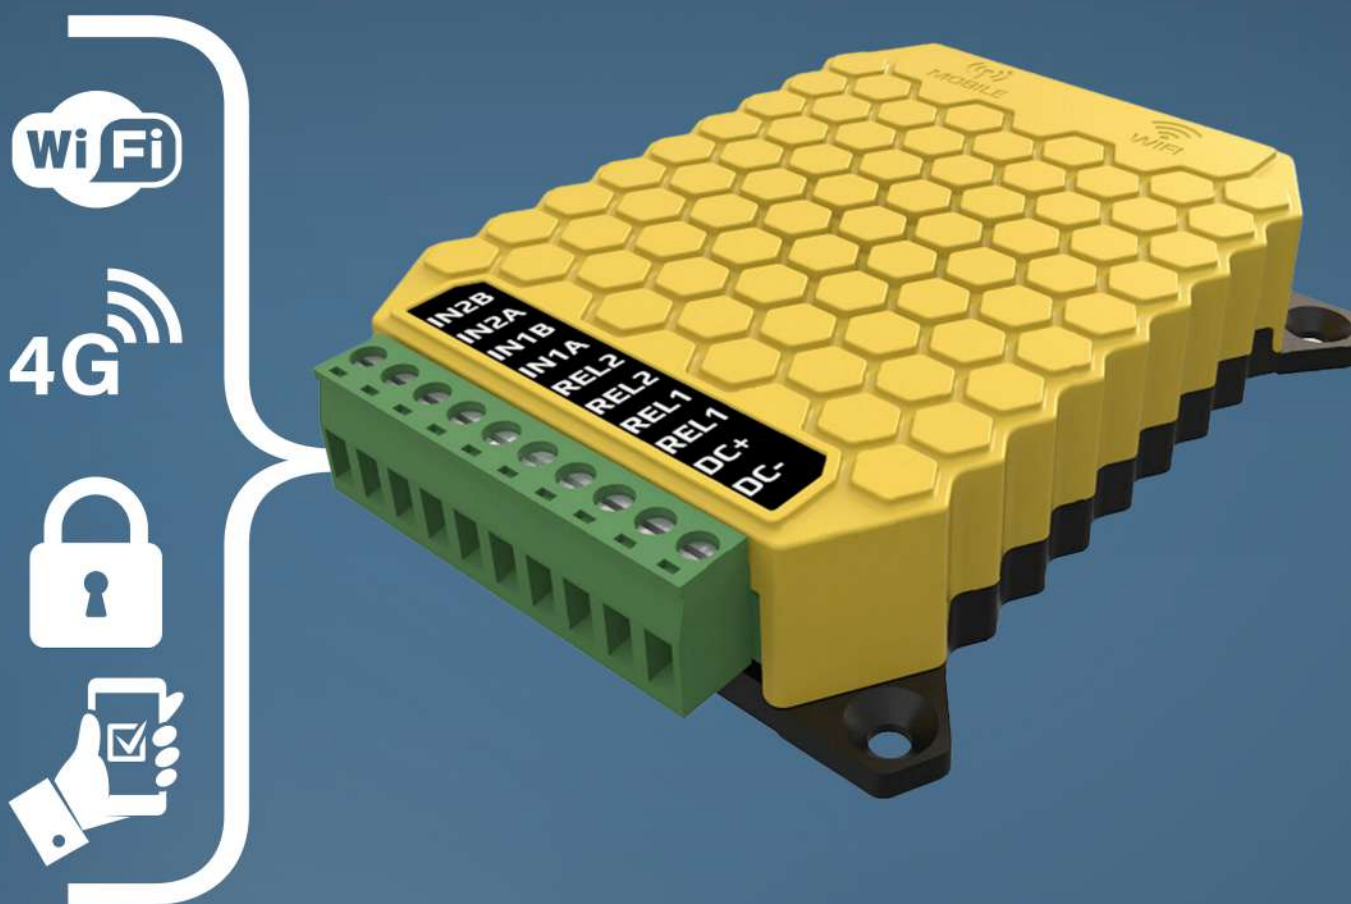

induo

DOORMASTER 300 FJÄRRSTYRNING

En perfekt lösning för grindstyrning, områdeskontroll och portöppning. Två ingångar för gränslägesindikering. Två utgångar för styrning av grind. Med stöd för trådlösa gränslägesgivare.

DOOR MASTER 300

Teknik:	4G, 3G och GSM, WiFi
Ingångar:	2 st
Utgångar:	2 st reläer max.60 VDC@1 A
Matningsspänning:	10-24 VDC/10-24 VAC
Strömförbrukning:	50 mA @ 12 V (stand-by) 200 mA maxförbrukning
Temperaturområde:	-20°C till +55°C
Antennkontakter:	1 x SMA, 1 x RP-SMA, 50 ohm
Kapsling:	Plast, monteras mot montageplåt/vägg
Vikt:	110 g
Mått:	115 x 85 x 22 mm
Levereras med:	Magnetfotsantenn, magnetkontakt, USB-kabel
Driftstatus:	LED

Artikelnummer:

D100300